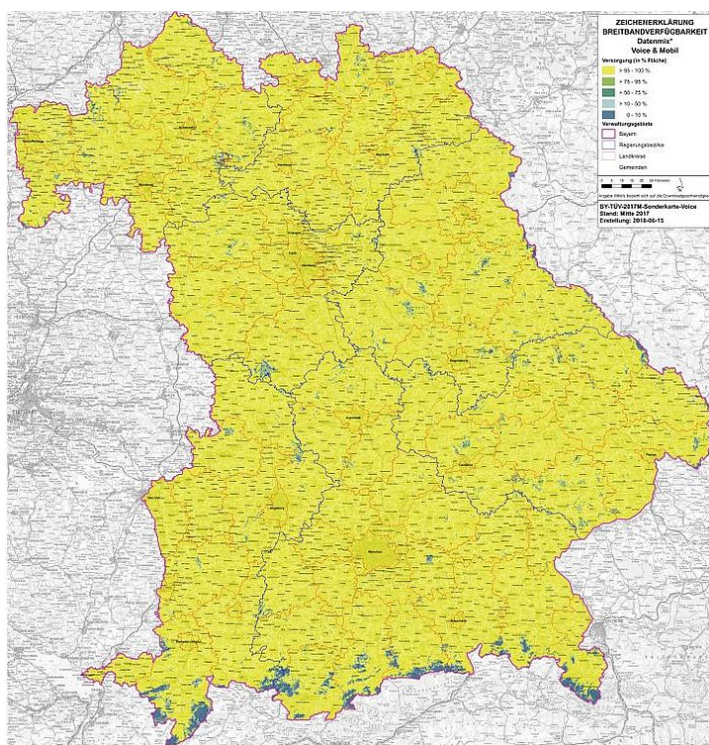

### Kartenmaterial

- Karte zur Sprachmobilfunkverfügbarkeit in Bayern (Niedrige Qualität) PDF (4,20 MB)
- Karte zur Sprachmobilfunkverfügbarkeit in Bayern (Hohe Qualität) PDF (42 MB)

Nicht gelb dargestellte Gebiete sind unversorgt. Dabei kann es sich um förderfähige Erschließungsgebiete handeln, wenn die Netzbetreiber hier nicht eigenwirtschaftlich ausbauen. Dies wird abgefragt.