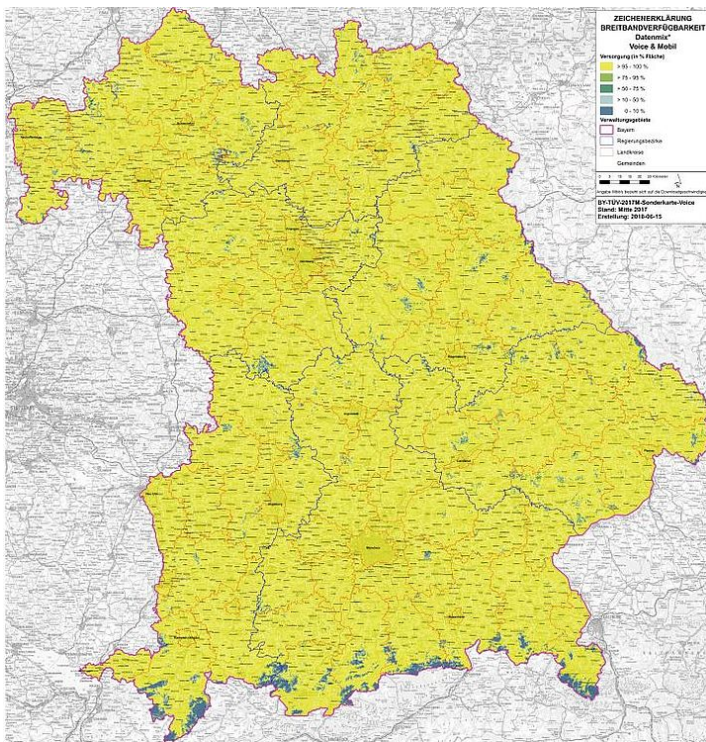

Kartenmaterial

- Karte zur Sprachmobilfunkverfügbarkeit in Bayern (Niedrige Qualität) PDF (4,20 MB)
- Karte zur Sprachmobilfunkverfügbarkeit in Bayern (Hohe Qualität) PDF (42 MB)

Nicht gelb dargestellte Gebiete sind unversorgt. Dabei kann es sich um förderfähige Erschließungsgebiete handeln, wenn die Netzbetreiber hier nicht eigenwirtschaftlich ausbauen. Dies wird abgefragt.