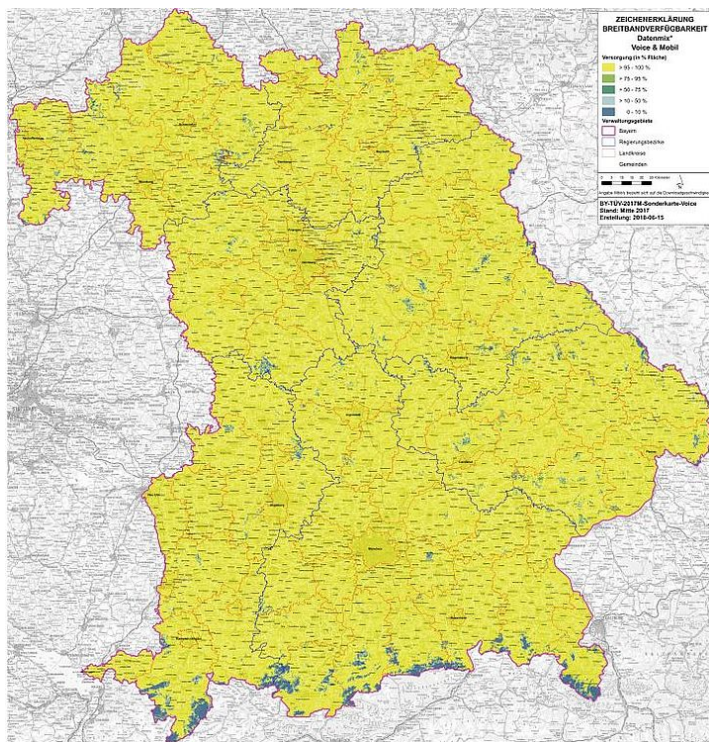

Kartenmaterial

- Karte zur Sprachmobilfunkverfügbarkeit in Bayern (Niedrige Qualität) PDF (4,20 MB)
- Karte zur Sprachmobilfunkverfügbarkeit in Bayern (Hohe Qualität) PDF (42 MB)

Nicht gelb dargestellte Gebiete sind unversorgt. Dabei kann es sich um förderfähige Erschließungsgebiete handeln, wenn die Netzbetreiber hier nicht eigenwirtschaftlich ausbauen. Dies wird abgefragt.