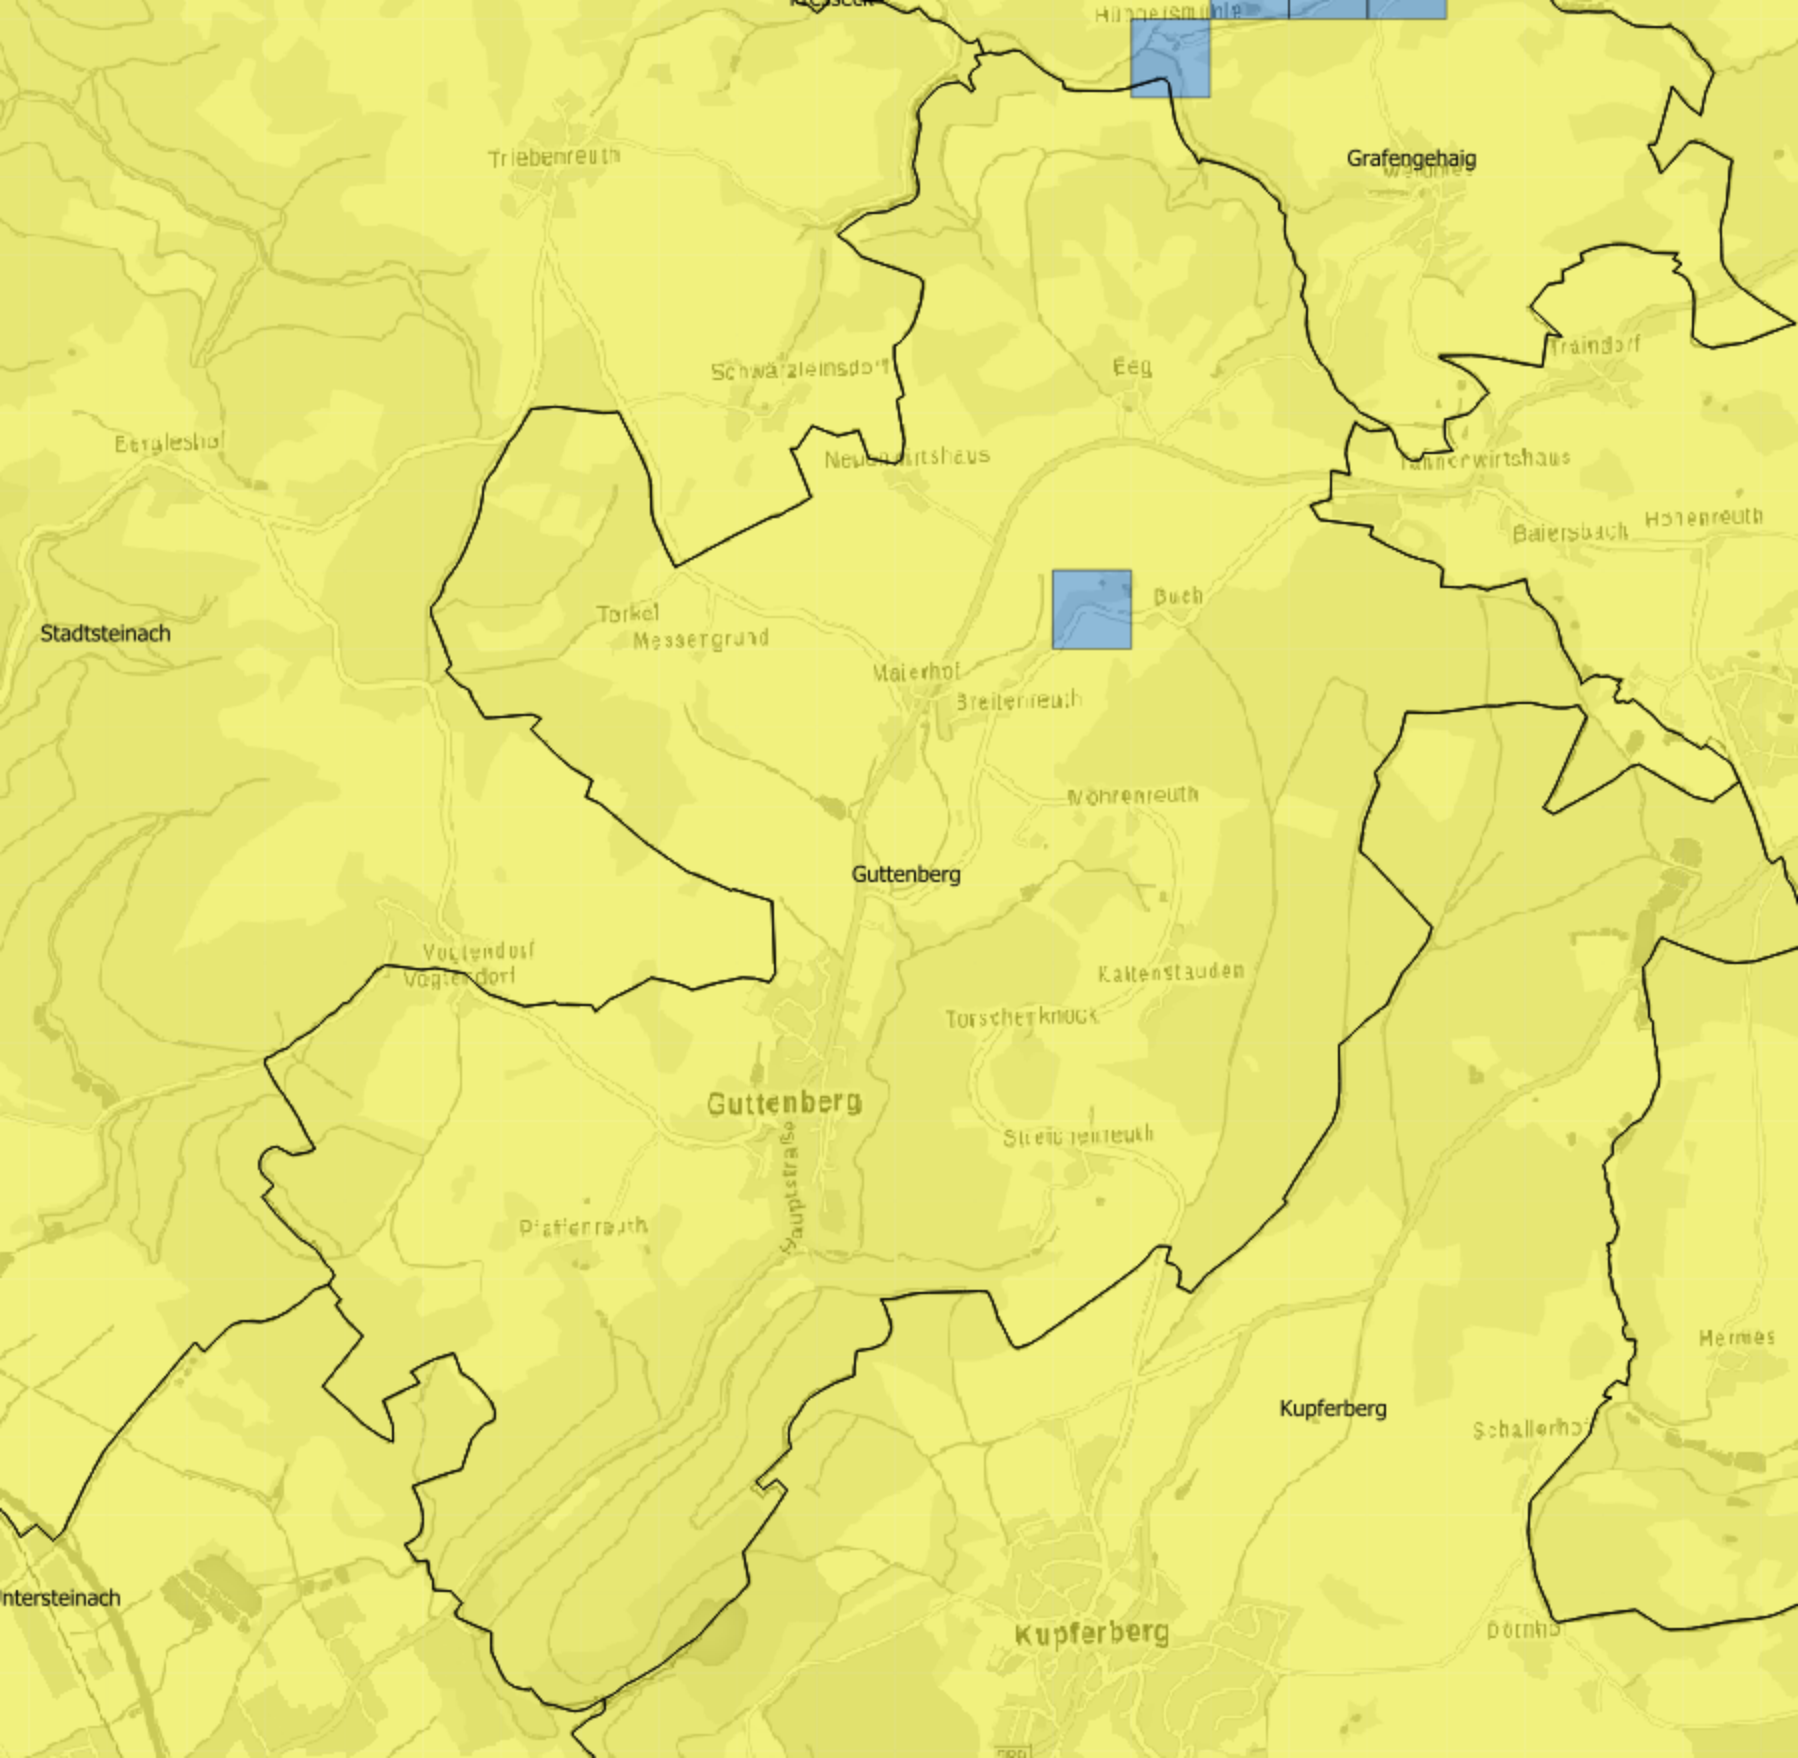

Triebenreuth

Grafengehaig

Schwarzeinsdorf

Eeg

Trandorf

Ergaleshof

Neuenbirtshaus

Rannerwirthshaus

Bayersbach

Hohenreuth

Stadtsteinach

Torkel
Messergrund

Buch

Maierhol

Breitenreuth

Wöhrenreuth

Guttenberg

Votendorf
Votendorfer

Kaltenstauden

Torscherknock

Guttenberg

Steinerreuth

Piaffenreuth

Sauptstraße

Kupferberg

Hermes

Schallerhof

Untersteinach

Kupferberg

Dörnitz